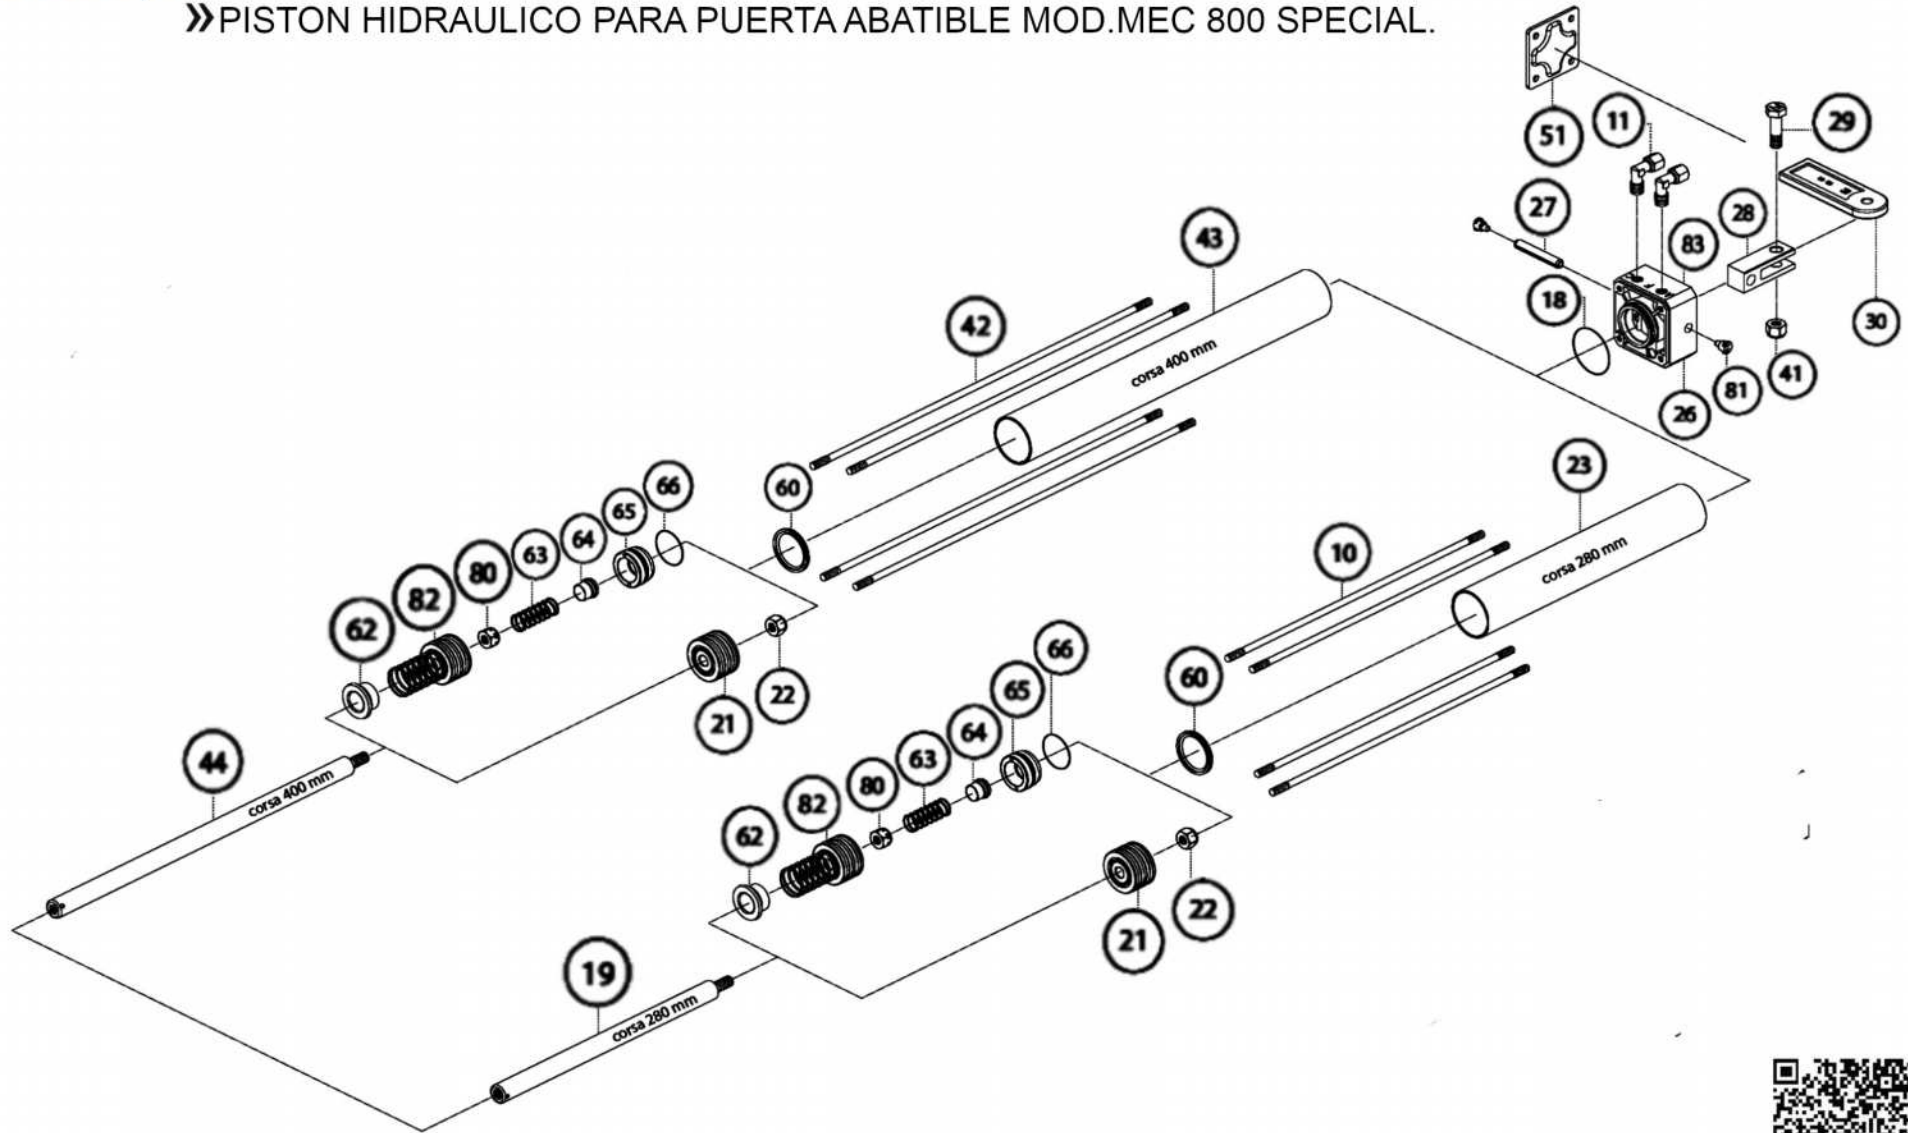

»PISTON HIDRAULICO PARA PUERTA ABATIBLE MOD.MEC 800 SPECIAL.

V07.18

(229) 288-1552

portonesautomaticos@adsver.com.mx
portonesautomaticos@prodigy.net.mx

(229) 927-5107, 167-8080, 167-8007, 151-7529.

www.adsver.com.mx