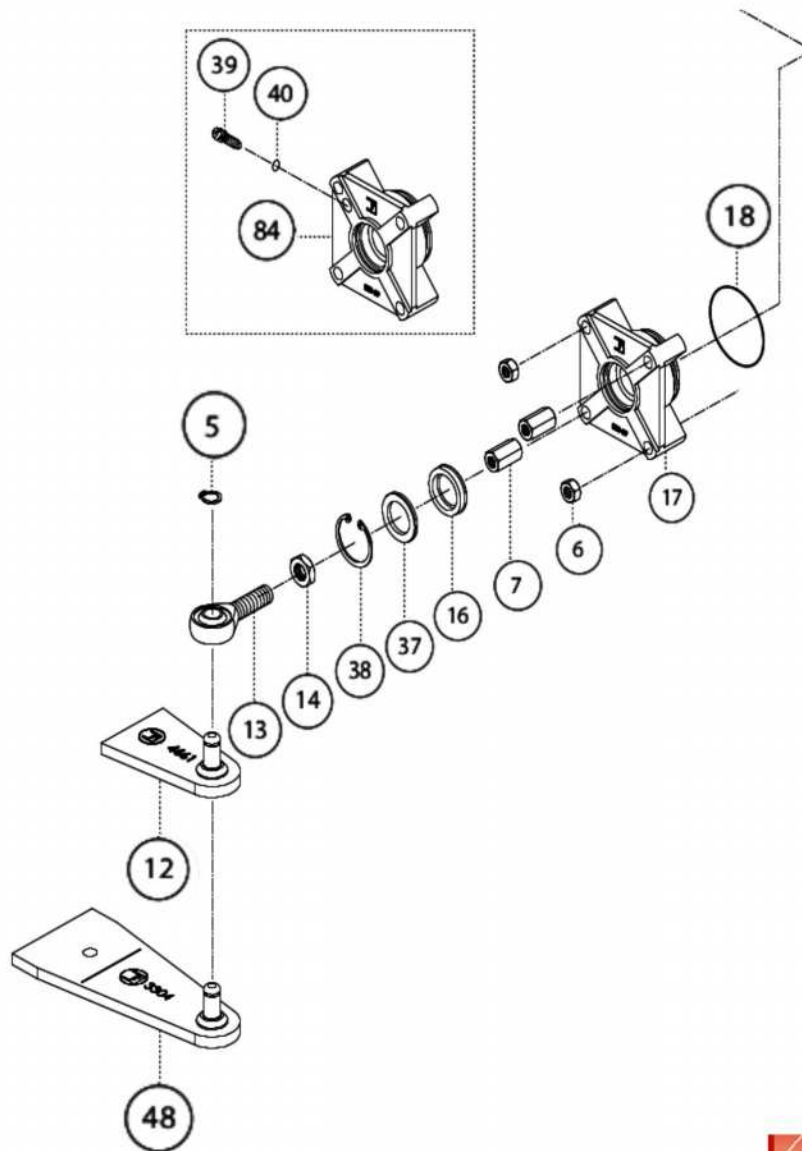

»PISTON HIDRAULICO PARA PUERTA ABATIBLE MOD.MEC 800 SPECIAL.

(229) 288-1552

portonesautomaticos@adsver.com.mx
portonesautomaticos@prodigy.net.mx