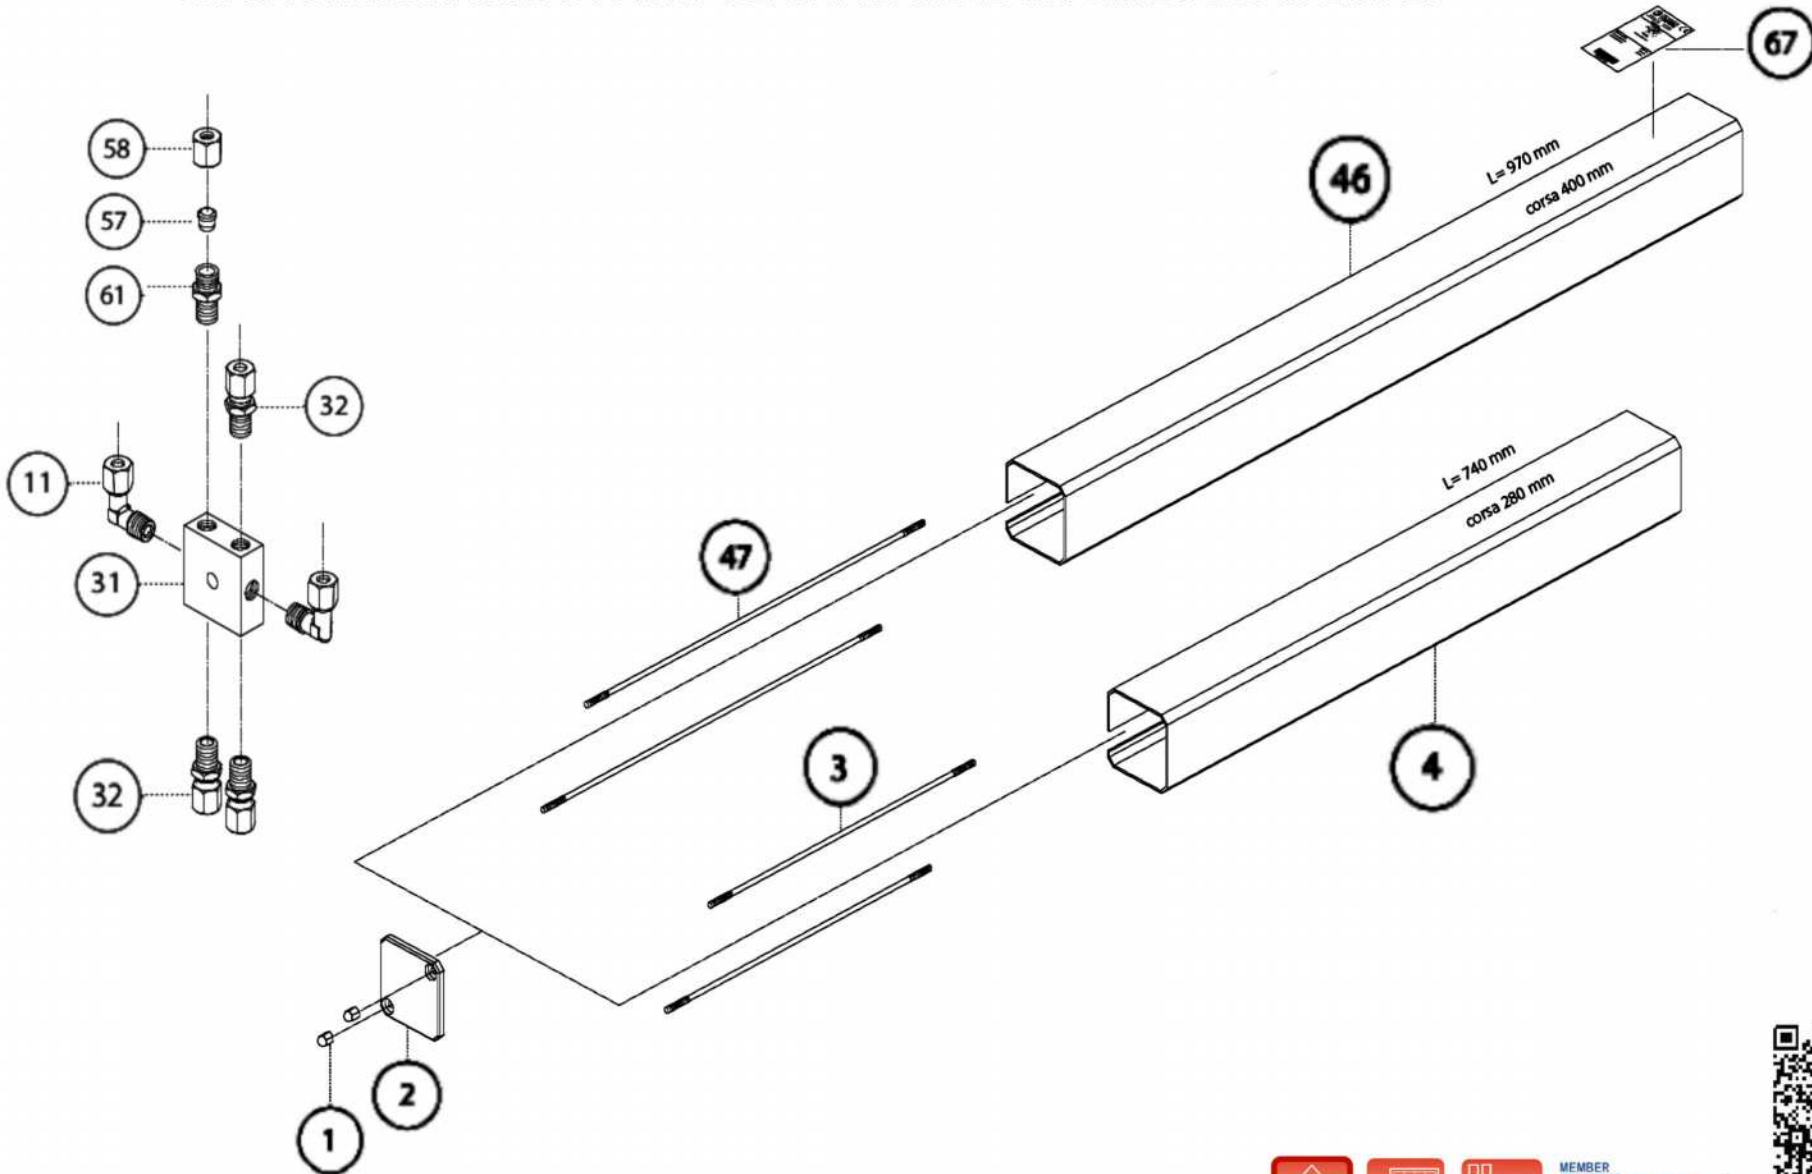

» PISTON HIDRAULICO PARA PUERTA ABATIBLE MOD.MEC 800 SPECIAL.

(229) 288-1552

portonesautomaticos@adsver.com.mx
portonesautomaticos@prodigy.net.mx