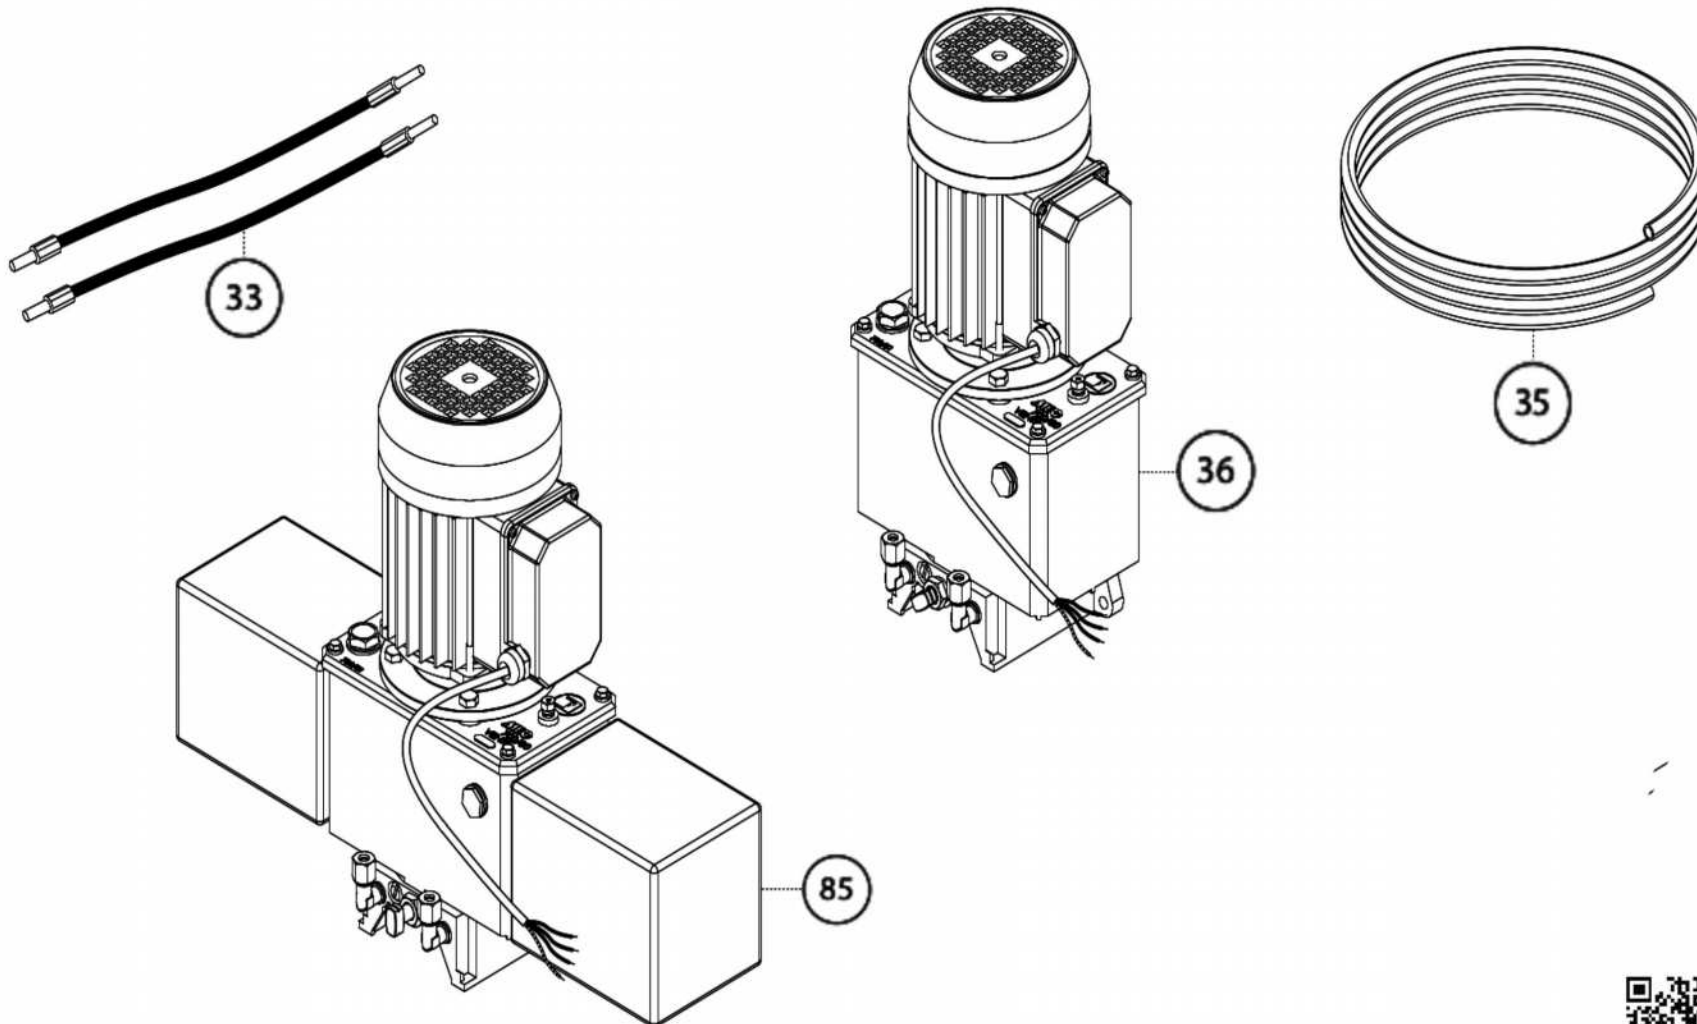

»PISTON HIDRAULICO PARA PUERTA ABATIBLE MOD.MEC 800 SPECIAL.

(229) 288-1552

portonesautomaticos@adsver.com.mx
portonesautomaticos@prodigy.net.mx